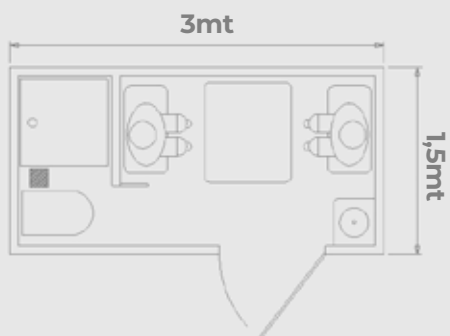

PATAGONIA SleepBox

■ PLANOS

CALEFACCIONAMIENTO

- Eléctrica
- Calefacción Diesel con panel digital
- Radiador Caldera
- Otros

Al ser solo de 4,5m² y poseer un muy buen aislamiento se calefacciona fácilmente y con poca energía.

En verano prácticamente no hace falta, con la temperatura corporal es suficiente.

■ Terminaciones y detalles

Las pequeñas cosas, hacen cosas grandiosas.

En cada **SleepBox** nos esforzamos por destacarnos en los detalles, la funcionalidad y las terminaciones de Primera Calidad.