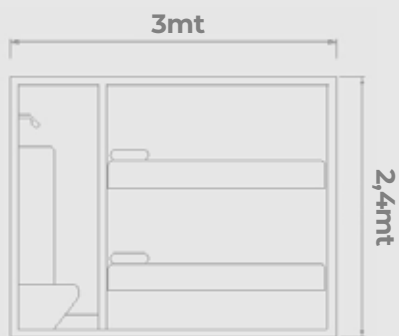

otra idea de
Y YuyoTools[®]

■ Versión Completa

Largo: 3mt
Ancho: 1,50 mt
Alto :2,4mt
Sup. cubierta 4,5mt²
Peso: 1100kg
No se requiere obra.

DESTINO VIVIR MEJOR

A lo complejo solo se llega a través de lo **simple**.

PATAGONIA SleepBox

■ PLANOS

CALEFACCIONAMIENTO

- Eléctrica
- Calefacción Diesel con panel digital
- Radiador Caldera
- Otros

Al ser solo de 4,5m² y poseer un muy buen aislamiento se calefacciona fácilmente y con poca energía.