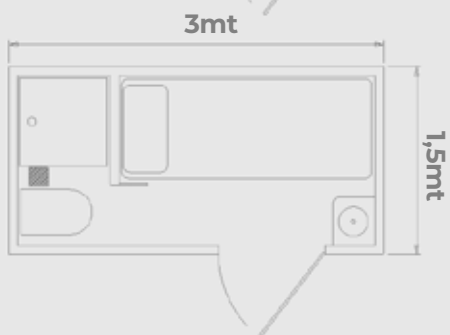

otra idea de
Y YuyoTools[®]

■ Versión Completa

Largo: 3mt
Ancho: 1,50 mt
Alto :2,4mt
Sup. cubierta 4,5mt²
Peso: 1100kg
No se requiere obra.

DESTINO VIVIR MEJOR

A lo complejo solo se llega a través de lo **simple**.

PATAGONIA SleepBox

■ PLANOS

CALEFACCIONAMIENTO

- Eléctrica
- Calefacción Diesel con panel digital
- Radiador Caldera
- Otros

Al ser solo de 4,5m² y poseer un muy buen aislamiento se calefacciona fácilmente y con poca energía.